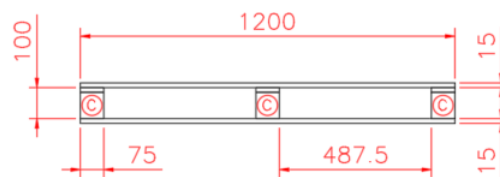

1000* x 1200* x 130*

Peso 16kg
Capacidade Estática 1.000kg
Capacidade Dinâmica 800kg
Armazenagem empilhável
Madeira de Eucalipto

*As medidas podem ser customizadas conforme a necessidade do cliente.

DIFERENCIAS

Bom custo-benefício;
Mais segurança;
Maior resistência;
Praticidade.

Item	QTD	Descrição	Medidas (mm)
A	7	Ripa superior	1200x75x15
B	3	Ripa de ligação	1000x75x15
C	9	Bloco ou toco	75x75x85
D	3	Ripa inferior	1200x75x15