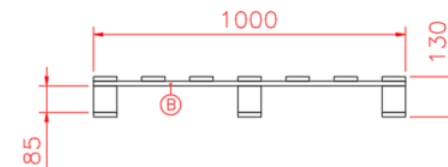

1000* x 1200* x 130*

Peso 16kg
Capacidade Estática 1.000kg
Capacidade Dinâmica 800kg
Armazenagem empilhável
Madeira de Eucalipto

*As medidas podem ser customizadas conforme a necessidade do cliente.

DIFERENCIAS

Bom custo-benefício;
Mais segurança;
Maior resistência;
Praticidade.

Item	QTD	Descrição	Medidas (mm)
A	7	Ripa superior	1200x75x15
B	3	Ripa de ligação	1000x75x15
C	9	Bloco ou toco	75x75x85
D	3	Ripa inferior	1200x75x15