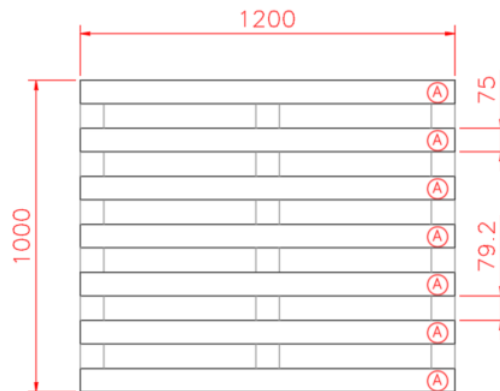

PALLET

MP ONE-WAY (DESCARTÁVEL)

Os pallets descartáveis têm baixo custo, mas sem abdicar da qualidade dos produtos da Mais Pallets. Existem diversos pallets no mercado que podem ser usados como os descartáveis. Os pallets *One-way* precisam suportar e acomodar de forma corretamente os produtos, e com suporte de carga adequada. . Por isso, é necessário buscar um material que, além do custo-benefício, tenha também durabilidade.

1000* x 1200* x 130*

Peso 16kg
Capacidade Estática 1.000kg
Capacidade Dinâmica 800kg
Armazenagem empilhável
Madeira de Eucalipto

*As medidas podem ser customizadas conforme a necessidade do cliente.

DIFERENCIAS

Bom custo-benefício;
Mais segurança;
Maior resistência;
Praticidade.

Item	QTD	Descrição	Medidas (mm)
A	7	Ripa superior	1200x75x15
B	3	Ripa de ligação	1000x75x15
C	9	Bloco ou toco	75x75x85
D	3	Ripa inferior	1200x75x15