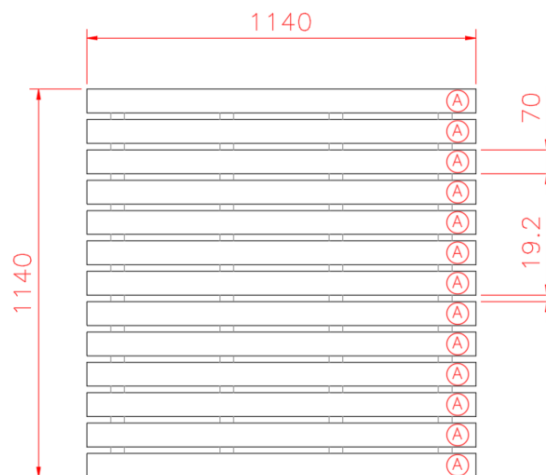

PALLET MP CRM

O pallet MP CRM atende a demanda da indústria de cerâmica, visando atender as necessidades de acomodação e transporte desse setor.

DIFERENCIAS

Tamanho adequado à necessidade;
Baixo custo;
Modulação simples;

SOMANDO PARA O SUCESSO
DO SEU NEGÓCIO

1140 x 1140 x 86

Peso 20 kg
Capacidade Estática 1.000kg
Capacidade Dinâmica 1.500kg
Madeira de Pinus

Item	QTD	Descrição	Medidas (mm)
A	13	Ripa superior	1140x70x15
B	4	Ripa inferior	1140x55x40