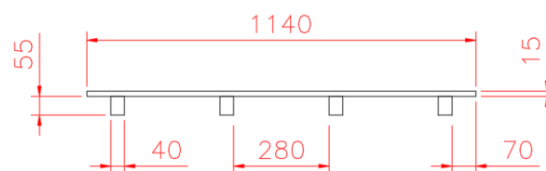

PALLET MP CRM

O pallet MP CRM atende a demanda da indústria de cerâmica, visando atender as necessidades de acomodação e transporte desse setor.

DIFERENCIAS

Tamanho adequado à necessidade;
Baixo custo;
Modulação simples;

SOMANDO PARA O SUCESSO
DO SEU NEGÓCIO

1140 x 1140 x 86

Peso 20 kg
Capacidade Estática 1.000kg
Capacidade Dinâmica 1.500kg
Madeira de Pinus

Item	QTD	Descrição	Medidas (mm)
A	13	Ripa superior	1140x70x15
B	4	Ripa inferior	1140x55x40